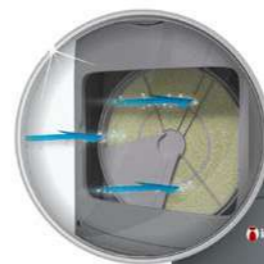

Τεχνολογία Desiccant με Ζεόλιθο

Επιωφεληθείτε από την τεχνολογία Desiccant με Ζεόλιθο, χωρίς συμπιεστή και αντιμετωπίστε προβλήματα υγρασίας, εξασφαλίζοντας την οικονομικότερη αφύγρανση σε χώρους που θερμαίνονται λίγες ώρες την ημέρα ή με θερμοκρασία χαμηλότερη των 15°C.